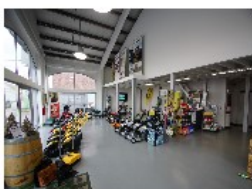

Fichier étendu avec plans, photographies et conditions sont disponibles sur demande sur info@activo.be

Gand: 09 245 75 75 • Ypres: 057 75 75 75 • Tournai: 069 75 75 75 • Roulers: 051 75 75 75 • Fumes: 058 75 75 75

Siège Social: Activo Immobilier d'entreprise s.a. • Ringlaan 5 • 8520 Kuurne • 056 75 75 75 • info@activo.be